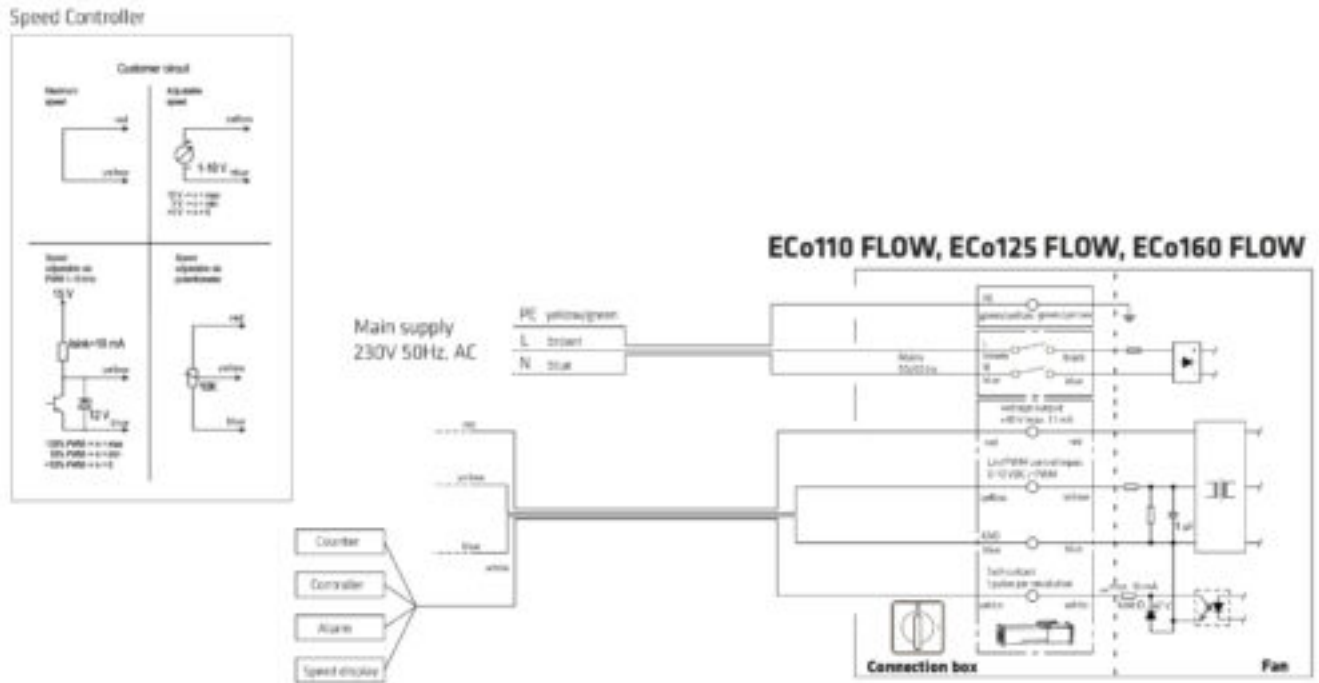

ECO160P/700 FLOW ВЕНТИЛЯТОР

Vilpe Oy Ab

Kauppatie 9, FI-65610 Mustasaari
Telephone +358 20 123 3200

24.07.2020

Sales & Technical Support | FI +358 20 123 3233 | EN +358 20 123 3222 | RU +358 20 123 3290 | SE +46 70 511 2020 | PL +48 71 740 2623
myynti@sktuote.fi | sales@sktuote.fi

FI: Pidätämme oikeuden muutoksiin ilman ennakkoilmoitusta.
SE: Vi reserverar oss för eventuella ändringar och fel i produktinformationen.
EN: We reserve the right to change these terms and conditions at any time.

RU: Мы оставляем за собой право на внесение изменений без предварительного уведомления.
PL: Zachowujemy prawo do zmian bez wcześniejszej informacji.
DE: Technische Änderungen behalten wir uns ohne vorherige Ankündigung vor.