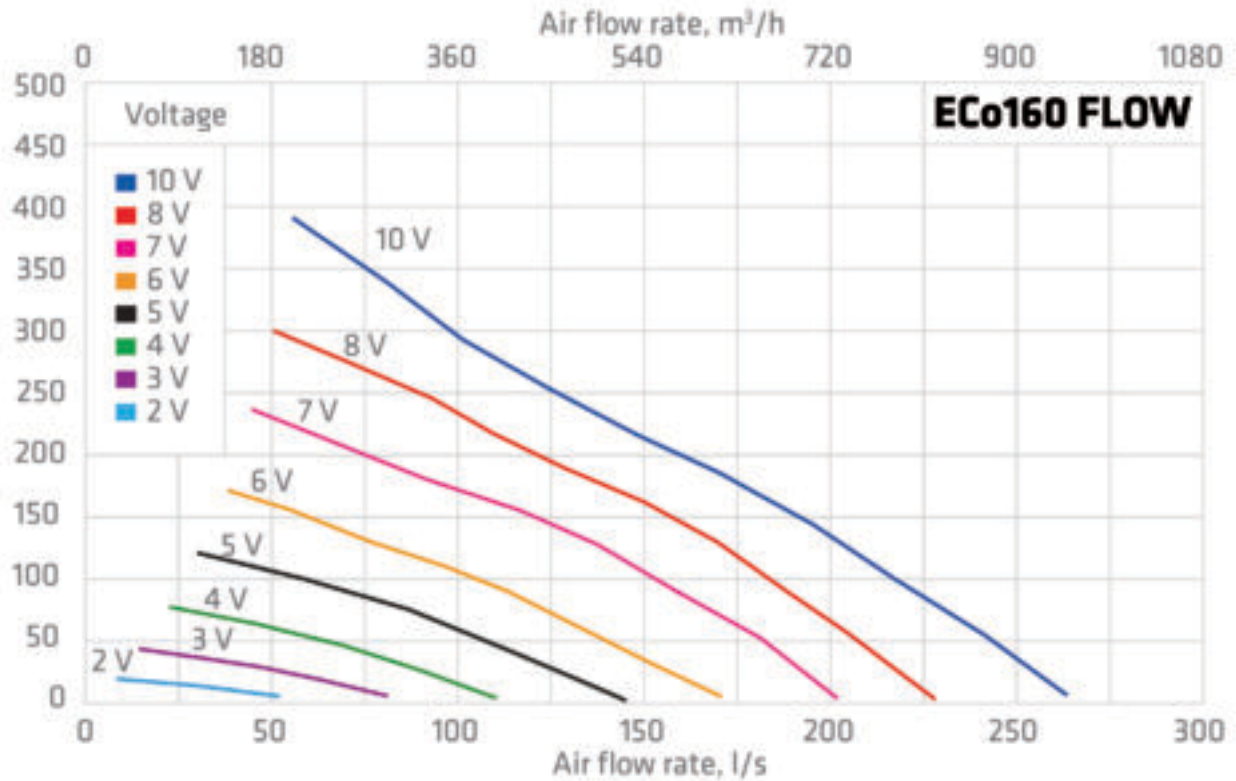

ECO160P/700 FLOW ВЕНТИЛЯТОР

Vilpe Oy Ab

Kauppatie 9, FI-65610 Mustasaari
Telephone +358 20 123 3200

24.07.2020

Sales & Technical Support | FI +358 20 123 3233 | EN +358 20 123 3222 | RU +358 20 123 3290 | SE +46 70 511 2020 | PL +48 71 740 2623
myynti@sktuote.fi | sales@sktuote.fi

FI: Pidätämme oikeuden muutoksiin ilman ennakoilmoitusta.
SE: Vi reserverar oss för eventuella ändringar och fel i produktinformationen.
EN: We reserve the right to change these terms and conditions at any time.

RU: Мы оставляем за собой право на внесение изменений без предварительного уведомления.
PL: Zachowujemy prawo do zmian bez wcześniejszej informacji.
DE: Technische Änderungen behalten wir uns ohne vorherige Ankündigung vor.